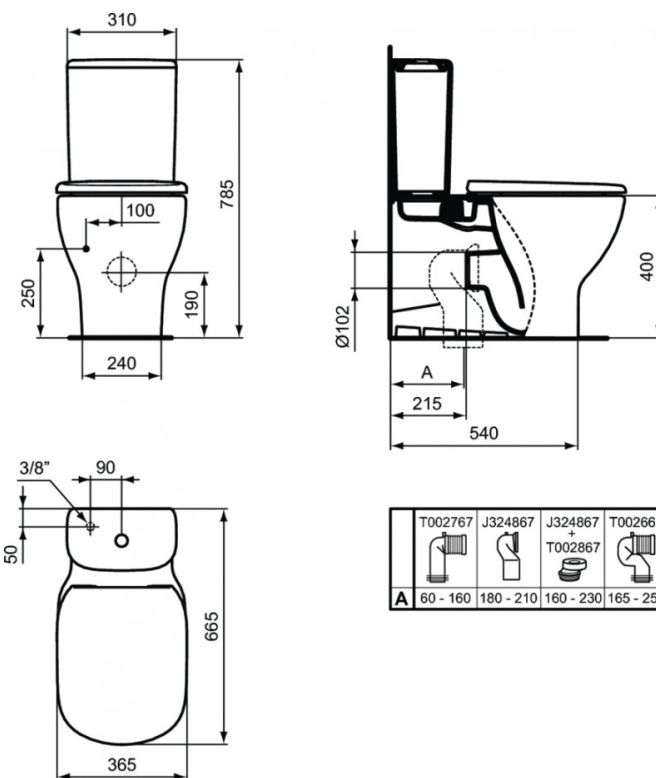

TESI Inod A pared tanque bajo Tesi Aquablade

Código: T008201

*La imagen mostrada puede formar parte de un conjunto de códigos

Doble descarga

Salida dual

4,5 Litros

Tapa fina

Cierre soft

Aquablade

Productos necesarios para completar conjunto

CISTERNA TESI AL 4,5/3 T262601

CISTERNA TESI AI 4,5/3 T356801

ASIENTO FINO TESI CIERRE SOFT T352701

ASIENTO FINO TESI CIERRE NORMAL T352801

Opcional

Acabados

01 Blanco Europa

Inodoro pared depósito bajo